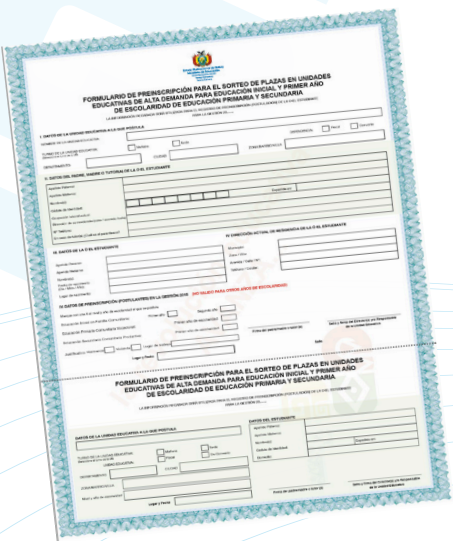

PASOS PARA LA PREINSCRIPCIÓN ESCOLAR 2019

FORMULARIO DE PREINSCRIPCIÓN

- 1 Los padres que requieran inscribir a sus hijas, hijos a una unidad educativa de alta demanda, tendrán prioridad en los siguientes casos:
a. La o el estudiante debe tener un hermano/a en la unidad educativa.
b. La o el estudiante debe vivir cerca a la unidad educativa.
c. La madre, padre o tutor debe trabajar en cercanías de la unidad educativa
- 2 Organizar la documentación correspondiente (certificación de parentesco en la unidad educativa, recibos de luz o agua, certificado de trabajo del padre, madre y/o tutor/a) que respalde la preinscripción en uno de los casos anteriores del paso uno.
- 3 Solicitar el formulario en la Dirección Departamental de Educación, Dirección Distrital Educativa o Dirección de Unidad Educativa que corresponda, según las condiciones establecidas.
- 4 Llenar el formulario con los datos solicitados y firmar el mismo acompañando la documentación correspondiente.
- 5 Entregar el formulario en la dirección de la unidad educativa que se aspira y firmar en el libro de actas habilitado para la preinscripción.
- 6 El padre, madre o tutor/a verifica el registro de la o el estudiante postulante.
- 7 Exigir la entrega del talón del formulario como constancia de la preinscripción y contraseña para el sorteo.
- 8 Asistir puntualmente el día y hora del sorteo a la unidad educativa correspondiente.
- 9 La Dirección de la Unidad Educativa elaborará el acta del sorteo con la nómina de los estudiantes beneficiados,- rubricada por el o la Director/a Distrital, Director/a de la Unidad Educativa y el o la representante de la Junta de Padres y Madres de Familia.
- 10 En caso de resultar beneficiado/a la o el estudiante postulante mediante sorteo, deberá regularizar la inscripción en la fecha señalada para la gestión 2019.